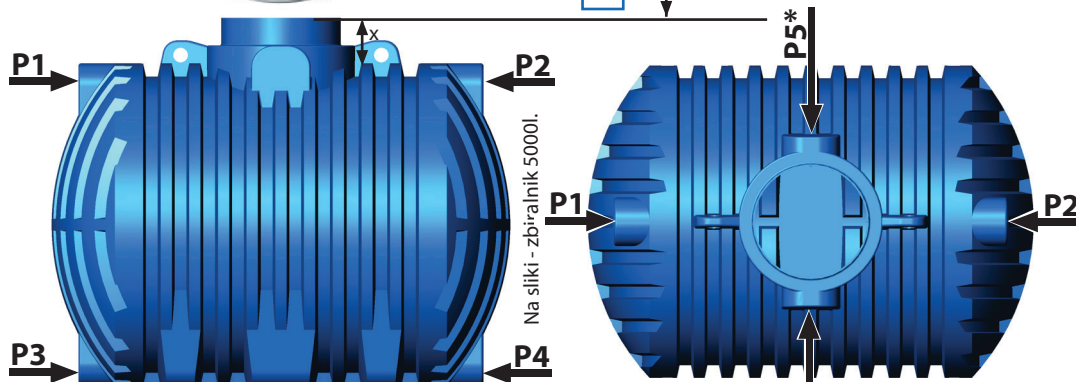

Litoželezni pokrov z bet. obročem

Obroč H = 250 mm

Obroč H = 500 mm

Tesnilo obroča

Teleskopski obroč

H = _____ mm

H = 270 ÷ 330 mm

*Priključka P5 in P6 sta na voljo samo v izvedbi XL in XXL.

Višina x je odvisna od tipa zbiralnika: tip L x = 200mm, tip XL x = 240mm, tip XXL x = 300mm

Vsi zbiralniki so na priključnem mestu P4 opremljeni s priključkom. Tip L s 1", XL in XXL s 6/4".

Zbiralniki od 16.000 do 50.000 litrov imajo dve revizijski odprtini.

PRIKLJUČEK ZBIRALNE POSODE	MESTO PRIKLJUČKA					
	P1	P2	P3	P4	P5*	P6*
VSTOPNO TESNILO 						
	VT - 75mm (izv.83mm)					
	VT - 110mm (izv.124mm)					
	VT - 125mm (izv.138mm)					
	VT - 160mm (izv.175mm)					
VT - 200mm (izv.215mm)						
V TOK						
IZ TOK						
						RAZLIKA - V TOK, IZ TOK Δh = _____ mm
PRIKLJUČNA CEV 						
	L=150mm 3/4" - 25mm					
	L=300mm 3/4" - 25mm					
	L=150mm 1" - 32mm					
	L=300mm 1" - 32mm					
	L=150mm 5/4" - 40mm					
	L=300mm 5/4" - 40mm					
	L=200mm 6/4" - 50mm					
	L=400mm 6/4" - 50mm					
	L=200mm 2" - 63mm					
L=400mm 2" - 63mm						
L=400mm 2 1/2" - 75mm						
L=400mm 3 1/2" - 110mm						
L=400mm 4" - 125mm						