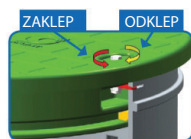

Litoželezni pokrov z bet. obročem

Obroč H = 250 mm

Obroč H = 500 mm

Tesnilo obroča

Teleskopski obroč

H = _____ mm

H = 270 ÷ 330 mm

*Priključka P5 in P6 sta na voljo samo v izvedbi XL in XXL.

Višina x je odvisna od tipa zbiralnika: tip L x = 200mm, tip XL x = 240mm, tip XXL x = 300mm

Vsi zbiralniki so na priključnem mestu P4 opremljeni s priključkom. Tip L s 1", XL in XXL s 6/4".

Zbiralniki od 16.000 do 50.000 litrov imajo dve revizijski odprtini.