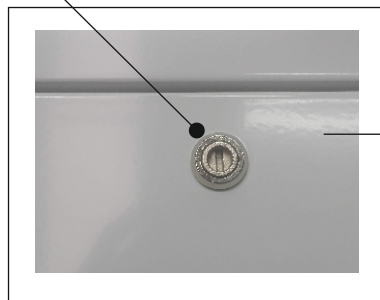

PODOMETNE OMARICE tip «CLASSIC»

- estetsko obdelan kotni spoj okvirja

dodatne zgornje in stranske perforacije;
debelina pločevine: 1,5mm

«kvadratne» perforacije
- z lahkoto se krivijo in prilagajajo priključnim cevem

kvalitetna kovinska ključavnica

lakirana vrata

lakirana pokrivna maska

- enostavna pritrditev in regulacija pokrivne maske

- posebna zasnova omogoča nastavitve višine omarice odznotraj

- hitro vpenjanje s krilnimi maticami

nogice za navpično regulacijo od 185 mm

PODOMETNE OMARICE tip « PROJECTA »

praktična nastavitve
globine s priloženimi vijaki

- «plitev» okvir omogoča
popolno stensko montažo

estetsko obdelan kotni spoj okvirja

kvalitetna kovinska ključavnica

- posebna zasnova omogoča
nastavitve višine omarice
odznotraj

PVC mrežica za dobro pritrditvev
gradbenih materialov;
debelina pločevine: 0,5mm

- pritrjitveni element za mrežico