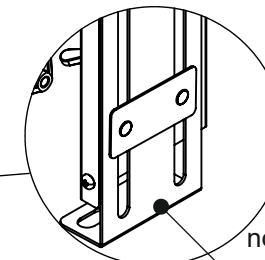

kvalitetna kovinska ključavnica

lakirana vrata

lakirana pokrivna maska

- enostavna pritrditev in regulacija pokrivne maske

- posebna zasnova omogoča nastavitve višine omarice odznotraj

- hitro vpenjanje s krilnimi maticami

nogice za navpično regulacijo od 185 mm

PODOMETNE OMARICE tip « PROJECTA »

praktična nastavitve
globine s priloženimi vijaki

- «plitev» okvir omogoča
popolno stensko montažo

estetsko obdelan kotni spoj okvirja

kvalitetna kovinska ključavnica

- posebna zasnova omogoča
nastavitve višine omarice
odznotraj

PVC mrežica za dobro pritrditvev
gradbenih materialov;
debelina pločevine: 0,5mm

- pritrjitveni element za mrežico

«kvadratne» perforacije
- z lahkoto se krivijo in
prilagajajo priključnim
cevm

- pritrjitvena
matica M8
nosilca
omarice

- hitro vpenjanje s
krilnimi maticami

nogice za navpično
regulacijo od 185 mm.

PVC mrežica za dobro pritrditvev
gradbenih materialov