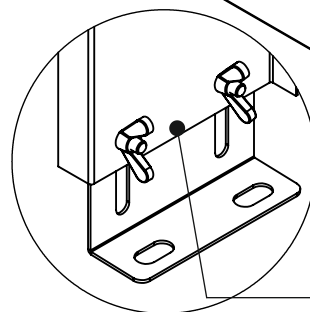

kvalitetna kovinska ključavnica

lakirana vrata

lakirana pokrivna maska

- enostavna pritrditev in regulacija pokrivne maske

- posebna zasnova omogoča nastavitve višine omarice odznotraj

- hitro vpenjanje s krilnimi maticami

nogice za navpično regulacijo od 185 mm

PODOMETNE OMARICE tip « PROJECTA »

praktična nastavitve
globine s priloženimi vijaki

- «plitev» okvir omogoča
popolno stensko montažo

estetsko obdelan kotni spoj okvirja

kvalitetna kovinska ključavnica

- posebna zasnova omogoča
nastavitve višine omarice
odznotraj

PVC mrežica za dobro pritrditvev
gradbenih materialov;
debelina pločevine: 0,5mm

- pritrjitveni element za mrežico

«kvadratne» perforacije
- z lahkoto se krivijo in
prilagajajo priključnim
cevm

- pritrjitvena
matica M8
nosilca
omarice

- hitro vpenjanje s
krilnimi maticami

nogice za navpično
regulacijo od 185 mm.

PVC mrežica za dobro pritrditvev
gradbenih materialov