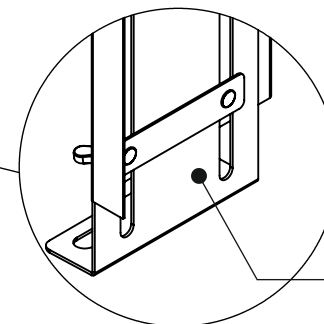

kvalitetna kovinska ključavnica

lakirana vrata

lakirana pokrivna maska

- enostavna pritrditev in regulacija pokrivne maske

- posebna zasnova omogoča nastavitve višine omarice odznotraj

- hitro vpenjanje s krilnimi maticami

nogice za navpično regulacijo od 185 mm

PODOMETNE OMARICE tip « PROJECTA »

praktična nastavitve
globine s priloženimi vijaki

- «plitev» okvir omogoča
popolno stensko montažo

estetsko obdelan kotni spoj okvirja

kvalitetna kovinska ključavnica

- posebna zasnova omogoča
nastavitve višine omarice
odznotraj

PVC mrežica za dobro pritrditvev
gradbenih materialov;
debelina pločevine: 0,5mm

- pritrjitveni element za mrežico

«kvadratne» perforacije
- z lahkoto se krivijo in
prilagajajo priključnim
cevm

- pritrjitvena
matica M8
nosilca
omarice

- hitro vpenjanje s
krilnimi maticami

nogice za navpično
regulacijo od 185 mm.

PVC mrežica za dobro pritrditvev
gradbenih materialov