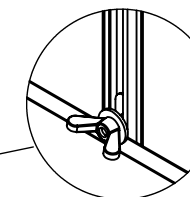

kvalitetna kovinska ključavnica

lakirana vrata

lakirana pokrivna maska

- enostavna pritrditev in regulacija pokrivne maske

- posebna zasnova omogoča nastavitve višine omarice odznotraj

- hitro vpenjanje s krilnimi maticami

nogice za navpično regulacijo od 185 mm

PODOMETNE OMARICE tip « PROJECTA »

praktična nastavitve
globine s priloženimi vijaki

- «plitev» okvir omogoča
popolno stensko montažo

estetsko obdelan kotni spoj okvirja

kvalitetna kovinska ključavnica

- posebna zasnova omogoča
nastavitve višine omarice
odznotraj

PVC mrežica za dobro pritrditvev
gradbenih materialov;
debelina pločevine: 0,5mm

- pritrjitveni element za mrežico

«kvadratne» perforacije
- z lahkoto se krivijo in
prilagajajo priključnim
cevm

- pritrjitvena
matica M8
nosilca
omarice

- hitro vpenjanje s
krilnimi maticami

nogice za navpično
regulacijo od 185 mm.

PVC mrežica za dobro pritrditvev
gradbenih materialov