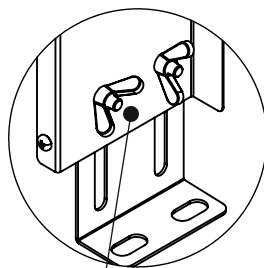

kvalitetna kovinska ključavnica

lakirana vrata

lakirana pokrivna maska

- enostavna pritrditev in regulacija pokrivne maske

- posebna zasnova omogoča nastavitve višine omarice odznotraj

- hitro vpenjanje s krilnimi maticami

nogice za navpično regulacijo od 185 mm

PODOMETNE OMARICE tip « PROJECTA »

praktična nastavitve
globine s priloženimi vijaki

- «plitev» okvir omogoča
popolno stensko montažo

estetsko obdelan kotni spoj okvirja

kvalitetna kovinska ključavnica

- posebna zasnova omogoča
nastavitve višine omarice
odznotraj

PVC mrežica za dobro pritrditvev
gradbenih materialov;
debelina pločevine: 0,5mm

- pritrjitveni element za mrežico

«kvadratne» perforacije
- z lahkoto se krivijo in
prilagajajo priključnim
cevm

- pritrjitvena
matica M8
nosilca
omarice

- hitro vpenjanje s
krilnimi maticami

nogice za navpično
regulacijo od 185 mm.

PVC mrežica za dobro pritrditvev
gradbenih materialov