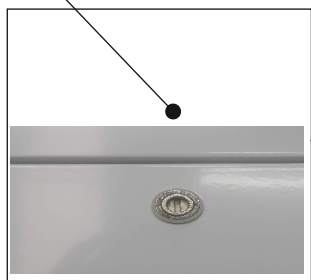

kvalitetna kovinska ključavnica

lakirana vrata

lakirana pokrivna maska

- enostavna pritrditev in regulacija pokrivne maske

- posebna zasnova omogoča nastavitve višine omarice odznotraj

- hitro vpenjanje s krilnimi maticami

nogice za navpično regulacijo od 185 mm

PODOMETNE OMARICE tip « PROJECTA »

praktična nastavitve
globine s priloženimi vijaki

- «plitev» okvir omogoča
popolno stensko montažo

estetsko obdelan kotni spoj okvirja

kvalitetna kovinska ključavnica

- posebna zasnova omogoča
nastavitve višine omarice
odznotraj

PVC mrežica za dobro pritrditvev
gradbenih materialov;
debelina pločevine: 0,5mm

- pritrjitveni element za mrežico

«kvadratne» perforacije
- z lahkoto se krivijo in
prilagajajo priključnim
cevm

- pritrjitvena
matica M8
nosilca
omarice

- hitro vpenjanje s
krilnimi maticami

nogice za navpično
regulacijo od 185 mm.

PVC mrežica za dobro pritrditvev
gradbenih materialov