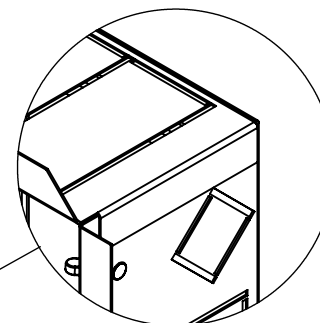

PODOMETNE OMARICE tip «CLASSIC»

- estetsko obdelan kotni spoj okvirja

dodatne zgornje in stranske perforacije;
debelina pločevine: 1,5mm

«kvadratne» perforacije
- z lahkoto se krivijo in prilagajajo priključnim cevem

kvalitetna kovinska ključavnica

lakirana vrata

lakirana pokrivna maska

- enostavna pritrditev in regulacija pokrivne maske

- posebna zasnova omogoča nastavitve višine omarice odznotraj

- hitro vpenjanje s krilnimi maticami

nogice za navpično regulacijo od 185 mm

PODOMETNE OMARICE tip « PROJECTA »

praktična nastavitve
globine s priloženimi vijaki

- «plitev» okvir omogoča
popolno stensko montažo

estetsko obdelan kotni spoj okvirja

kvalitetna kovinska ključavnica

- posebna zasnova omogoča
nastavitve višine omarice
odznotraj

PVC mrežica za dobro pritrditvev
gradbenih materialov;
debelina pločevine: 0,5mm

- pritrjitveni element za mrežico