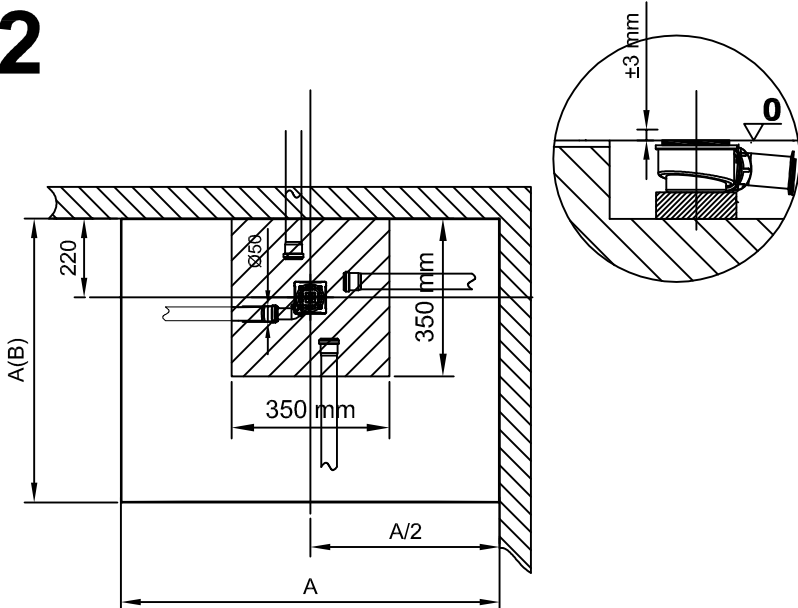

Predpriprava mesta za sifon in montažo za vgradnjo ACRO na tla
Priprema mjesta za sifon i montažu za ugradnju ACRO na pod

ACRO

	A	B
ACRO 100x80	1000	800
ACRO 100x90	1000	900
ACRO 120x80	1200	800
ACRO 120x90	1200	900
ACRO 140x80	1400	800
ACRO 140x90	1400	900

1

2

3

4

5