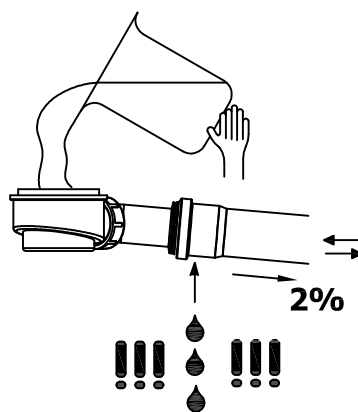

Predpriprava mesta za sifon in montažo za vgradnjo ACRO na tla
Priprema mjesta za sifon i montažu za ugradnju ACRO na pod

ACRO

	A	B
ACRO 100x80	1000	800
ACRO 100x90	1000	900
ACRO 120x80	1200	800
ACRO 120x90	1200	900
ACRO 140x80	1400	800
ACRO 140x90	1400	900

1

2

3

4

5