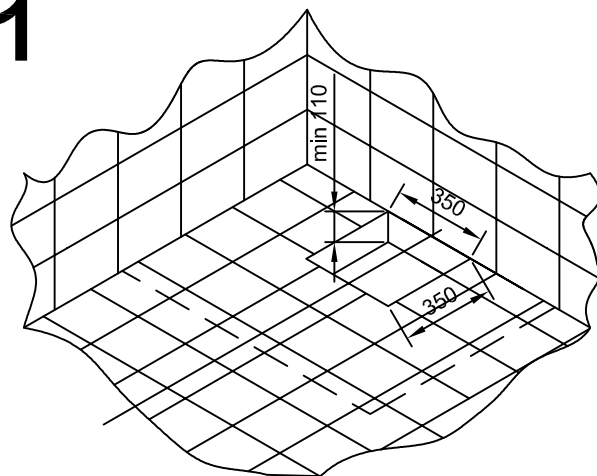

Predpriprava mesta za sifon in montažo za vgradnjo ACRO na tla
Priprema mjesta za sifon i montažu za ugradnju ACRO na pod

ACRO

	A	B
ACRO 100x80	1000	800
ACRO 100x90	1000	900
ACRO 120x80	1200	800
ACRO 120x90	1200	900
ACRO 140x80	1400	800
ACRO 140x90	1400	900

1

2

3

4

5

ACRO

6

7