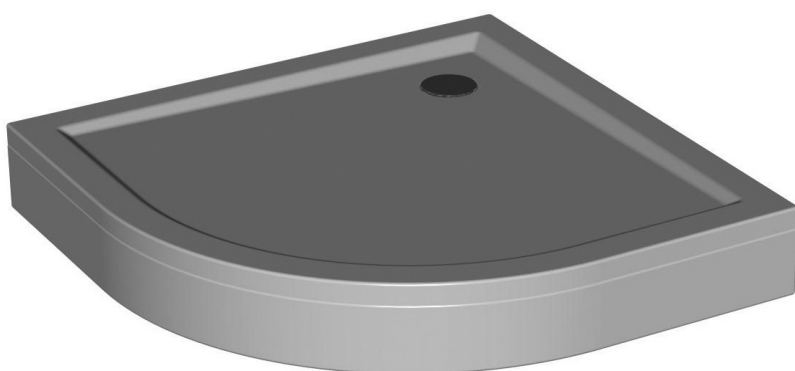

	A
MACARENA 90	900
MACARENA 100	1000

tuš kad iz litega marmorja
tuš kada od lijevanog mramora

vgradna
ugradbena

z oblogo
s oblogom

<i>Priporočen sifon</i> <i>Preporuka sifona</i>	<i>SIFON Ø90 S POKROVOM (H=65 mm)</i> <i>SIFON Ø90 S POKROVOM (H=84 mm)</i>
<i>Priporočila za montažo tuš kadi na tla</i> <i>Preporuka za ugradnjo tuš kade na pod</i>	<i>Nr. TKNLM 05</i>
<i>Priporočila za montažo tuš kadi z oblogo</i> <i>Preporuka za ugradnjo tuš kade sa oblogom</i>	<i>Nr. TKNLM 06</i>
<i>Priporočilo podnožja za tuš kadi liti marmor</i> <i>Preporuka postolja za tuš kade od ljevenog marmora</i>	<i>Nr. TKNLM 07</i>