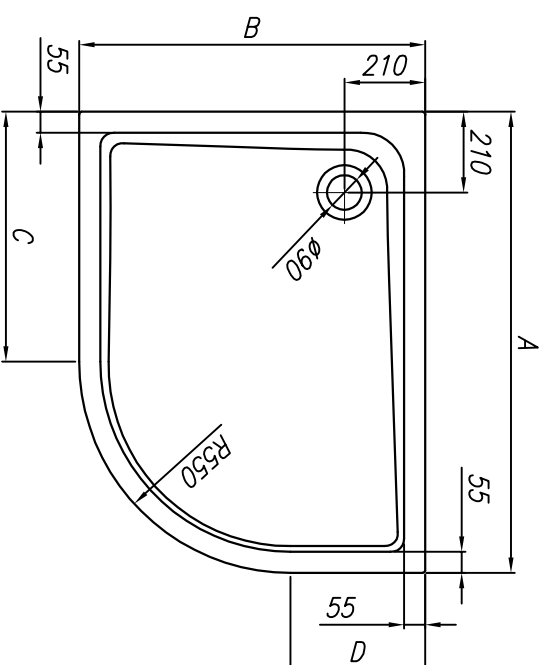

tuš kad iz litega sanitarnega akrila
tuš kada od lijevanog sanitarnog akrila

	A	B	C	D	E
MALUR 120X90	1200	900	650	350	45
MALUR 100X80	1000	800	450	250	40

Levi
Lijevi

Desni
Desni

Z oblogo
s oblogom