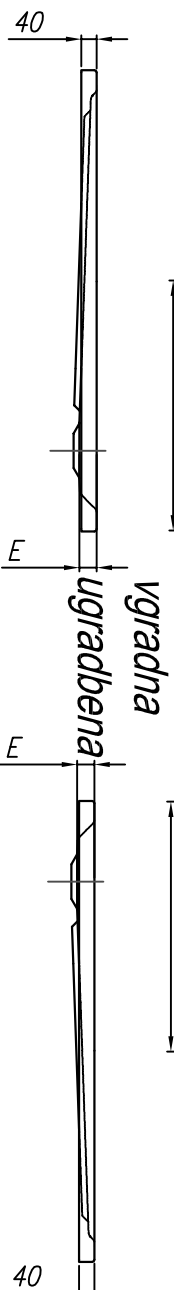

tuš kad iz litega sanitarnega akrila
tuš kada od lijevanog sanitarnog akrila

	A	B	C	D	E
MALUR 120X90	1200	900	650	350	45
MALUR 100X80	1000	800	450	250	40

Levi
Lijevi

Desni
Desni

Z oblogo
s oblogom