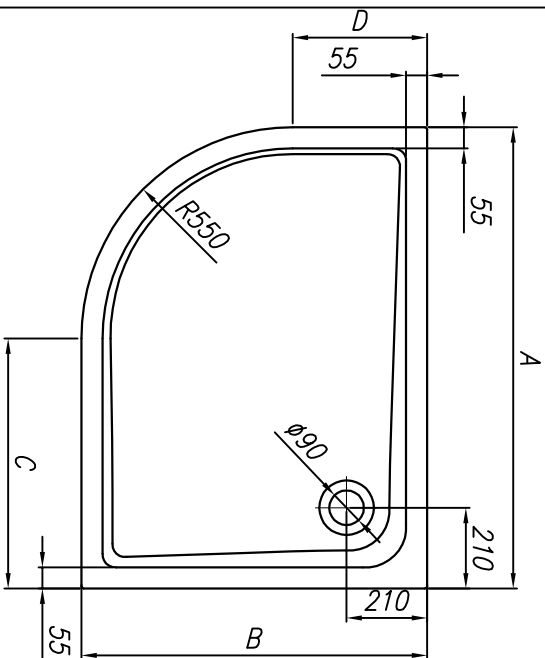

tuš kad iz litega sanitarnega akrila
tuš kada od lijevanog sanitarnog akrila

	A	B	C	D	E
MALUR 120X90	1200	900	650	350	45
MALUR 100X80	1000	800	450	250	40

Levi
Lijevi

Desni
Desni

Z oblogo
s oblogom