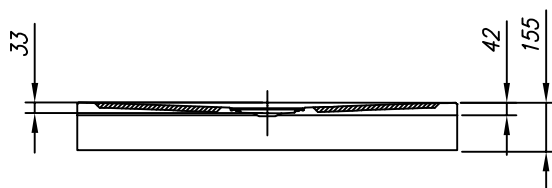

	A	B
<i>DROP 100x80</i>	1000	800
<i>DROP 100x90</i>	1000	900
<i>DROP 120x80</i>	1200	800
<i>DROP 120x90</i>	1200	900
<i>DROP 140x80</i>	1400	800
<i>DROP 140x90</i>	1400	900

tuš kad iz litega sanitarnega akrila
tuš kada od lijevanog sanitarnog akrila

vgradna
ugradbena

z oblogo
s oblogom

<i>Priporočen sifon</i> <i>Preporuka sifona</i>	<i>SIFON Ø52 BREZ POKROVA (H=65 mm)</i>
<i>Priporočila za vgradnjo tuš kadi brez obloge</i> <i>Preporuka za ugradnjo tuš kade bez obloge</i>	<i>Nr. TKN 01</i>
<i>Priporočila za montažo tuš kadi z oblogo</i> <i>Preporuka za ugradnjo tuš kade sa oblogom</i>	<i>Nr. TKN 02</i>
<i>Priporočila za montažo tuš kadi na tla</i> <i>Preporuka za ugradnjo tuš kade na pod</i>	<i>Nr. TKN 05</i>