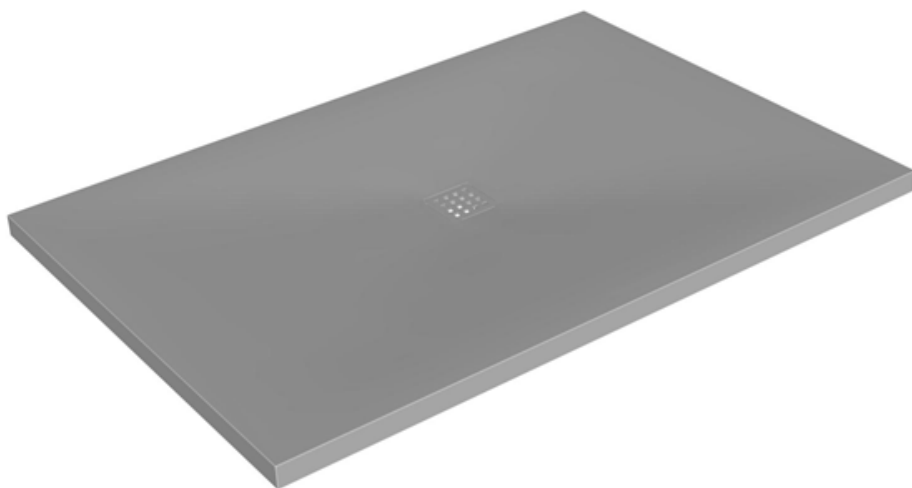

	A	B
STILETTO 130x90	1300	900

*tuš kad iz litega marmorja*  
*tuš kada od lijevanog mramora*

*vgradna*  
*ugradbena*

*z oblogo*  
*s oblogom*

<i>Priporočen sifon</i> <i>Preporuka sifona</i>	<i>SIFON Ø52 BREZ POKROVA (H=65 mm)</i>
<i>Priporočila za montažo tuš kadi na tla</i> <i>Preporuka za ugradnju tuš kade na pod</i>	<i>Nr. TKNLM 23</i>
<i>Priporočila za vgradnjo tuš kadi v nivo tal</i> <i>Preporuka za ugradnju tuš kade u nivo poda</i>	<i>Nr. TKNLM 24</i>
<i>Priporočilo podnožja za tuš kadi liti marmor</i> <i>Preporuka postolja za tuš kade od ljevenog marmora</i>	<i>Nr. TKNLM 07</i>