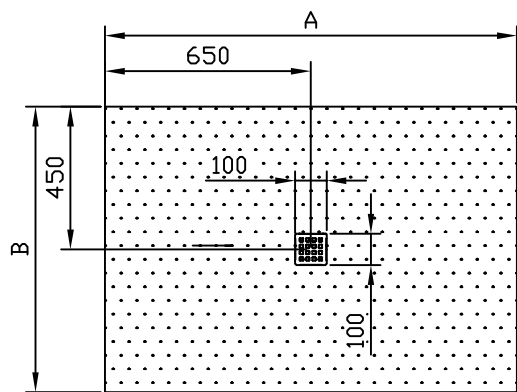

	A	B
STILETTO 130x90	1300	900

*tuš kad iz litega marmorja*  
*tuš kada od lijevanog mramora*

*vgradna*  
*ugradbena*

*z oblogo*  
*s oblogom*

<i>Priporočen sifon</i> <i>Preporuka sifona</i>	<i>SIFON Ø52 BREZ POKROVA (H=65 mm)</i>
<i>Priporočila za montažo tuš kadi na tla</i> <i>Preporuka za ugradnju tuš kade na pod</i>	<i>Nr. TKNLM 23</i>
<i>Priporočila za vgradnjo tuš kadi v nivo tal</i> <i>Preporuka za ugradnju tuš kade u nivo poda</i>	<i>Nr. TKNLM 24</i>
<i>Priporočilo podnožja za tuš kadi liti marmor</i> <i>Preporuka postolja za tuš kade od ljevenog marmora</i>	<i>Nr. TKNLM 07</i>