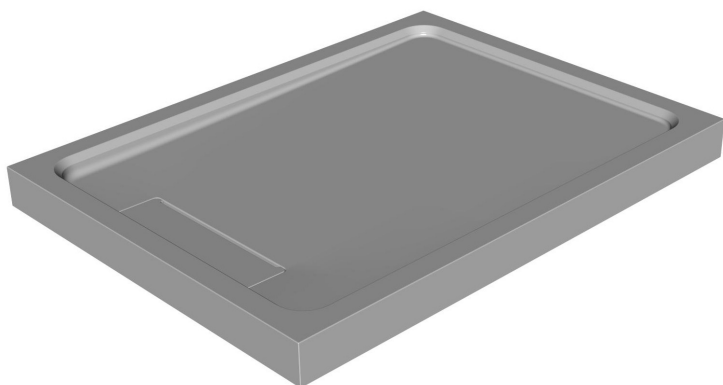

	A	B
RAMONA 120x90	1200	900

*tuš kad iz kerrock-a
tuš kada iz kerrock-a*

*vgradna
ugradbena*

*z oblogo
s oblogom*

*Priporočen sifon
Preporuka sifona*

SIFON Ø52 BREZ POKROVA (H=65 mm)

*Priporočila za montažo tuš kadi na tla
Preporuka za ugradnjo tuš kade na pod*