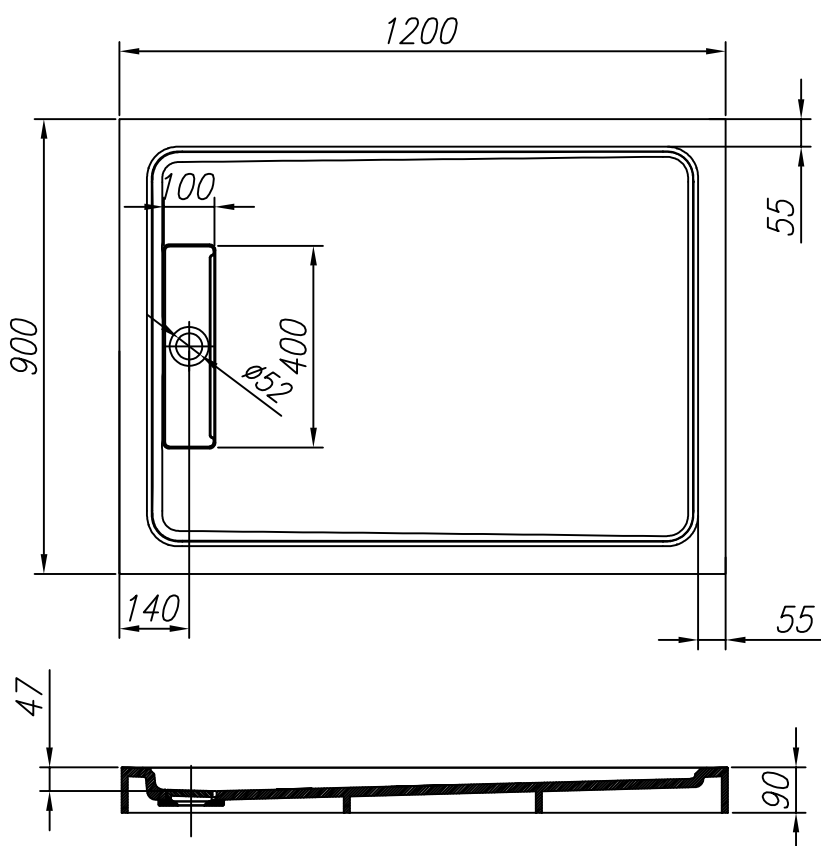

	A	B
RAMONA 120x90	1200	900

*tuš kad iz kerrock-a
tuš kada iz kerrock-a*

*vgradna
ugradbena*

*z oblogo
s oblogom*

*Priporočen sifon
Preporuka sifona*

SIFON Ø52 BREZ POKROVA (H=65 mm)

*Priporočila za montažo tuš kadi na tla
Preporuka za ugradnjo tuš kade na pod*